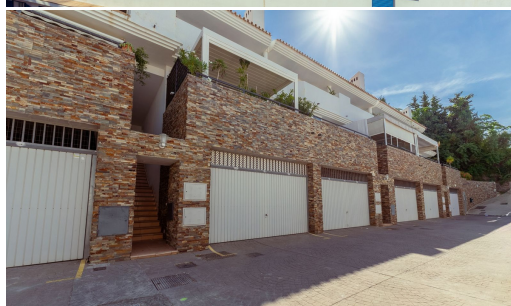

IMMOTROPICAL

REAL ESTATE COSTA TROPICAL

— www.immotropical.com —

Rijtjeshuis te koop

Benalmadena Costa, Costa del Sol, Spanje

ID#: 242826

Beschrijving:

Spacious townhouse with sea views, 700m from the beach. Torremuelle, Benalmádena. This house stands out for its excellent condition and its quality details. It has dual orientation, the main one being southwest, and beautiful views of the Mediterranean from the upper floors. It is distributed over 4 floors: Basement (56m²): A large space with the capacity to comfortably park two cars and with enough additional storage or utility room spac...

• **Slaapkamers:** 3 | • **Badkamers:** 3 | • **Bebouwd:** 177 m² | • **Oriëntatie:** Zuidwest | • **view_type:** Zee

Algemeen: Airconditioning, Dicht bij scholen, Dichtbij zee, Conditie Goed, Open haard, Ingebouwde kleerkasten, Volledig ingerichte keuken, Gemeubileerd (optie), Garage, Tuin (Gemeenschappelijk), Gesloten complex, In de buurt van het transport, Parkeren overdekt, Parking Meer dan één, Parkeren ondergronds, Gemeenschappelijk zwembad, Pre geïnstalleerd A / C, Prive terras, Kelder, Urbanisatie