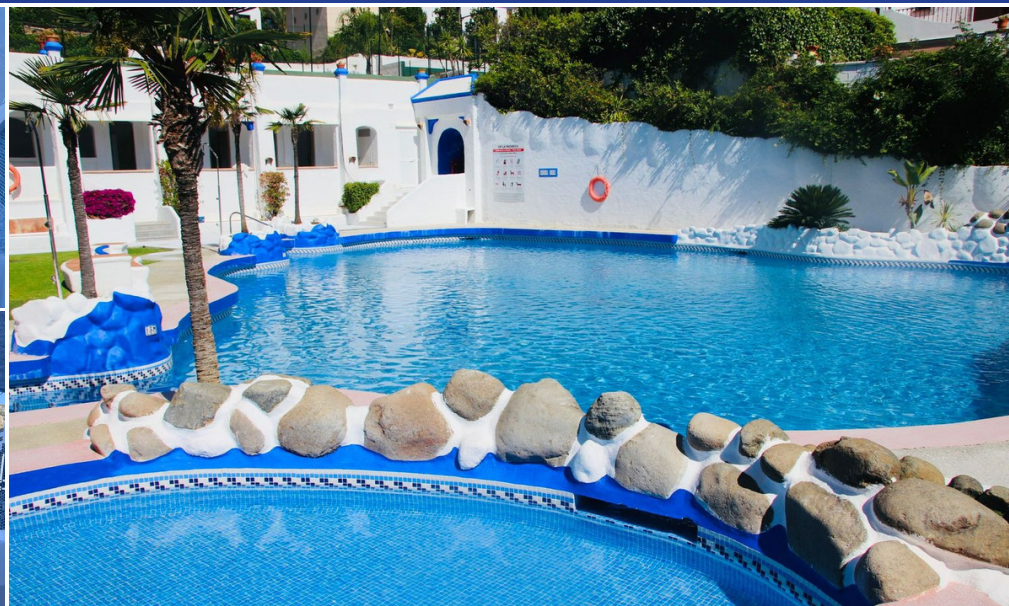

IMMOTROPICAL

REAL ESTATE COSTA TROPICAL

www.immotropical.com

Appartement te koop

Benahavís, Costa del Sol, Spanje

ID#: 241958

Beschrijving:

Charming Studio Duplex with Private Roof Terrace & Panoramic Views - La Pacheca, Benahavís A unique opportunity to own a beautifully renovated studio apartment in the heart of the picturesque village of Benahavís. This delightful studio offers a peaceful setting with stunning panoramic views over the surrounding forest, mountains and the white village of La Pacheca. From the property you can also enjoy views of a traditional Andalusia...

• **Slaapkamers:** 0 | • **Badkamers:** 1 | • **Bebouwd:** 43 m² | • **Terras:** 25 m² | • **Oriëntatie:** Oost | • **view_type:** Platteland, Cour, Bos, Tuin, Bergen, Panoramisch

Algemeen: Airconditioning, Kinderzwembad, Dicht bij golf, Staat uitstekend, Overdekt terras, Elektrische blinds, Ingebouwde klerkasten, Volledig ingerichte keuken, Gemeubileerd, Tuin (Gemeenschappelijk), Gesloten complex, Mountain Pueblo, In de buurt van het transport, Parkeren straat, Gemeenschappelijk zwembad, Prive