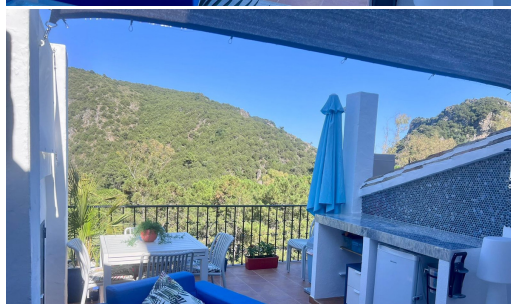

IMMOTROPICAL

REAL ESTATE COSTA TROPICAL

www.immotropical.com

Appartement te koop

Benahavís, Costa del Sol, Spanje

ID#: 241958

Beschrijving:

Charming Studio Duplex with Private Roof Terrace & Panoramic Views - La Pacheca, Benahavís A unique opportunity to own a beautifully renovated studio apartment in the heart of the picturesque village of Benahavís. This delightful studio offers a peaceful setting with stunning panoramic views over the surrounding forest, mountains and the white village of La Pacheca. From the property you can also enjoy views of a traditional Andalusia...

• **Slaapkamers:** 0 | • **Badkamers:** 1 | • **Bebouwd:** 43 m² | • **Terras:** 25 m² | • **Oriëntatie:** Oost | • **view_type:** Platteland, Cour, Bos, Tuin, Bergen, Panoramisch

Algemeen: Airconditioning, Kinderzwembad, Dicht bij golf, Staat uitstekend, Overdekt terras, Elektrische blinds, Ingebouwde klerkasten, Volledig ingerichte keuken, Gemeubileerd, Tuin (Gemeenschappelijk), Gesloten complex, Mountain Pueblo, In de buurt van het transport, Parkeren straat, Gemeenschappelijk zwembad, Prive