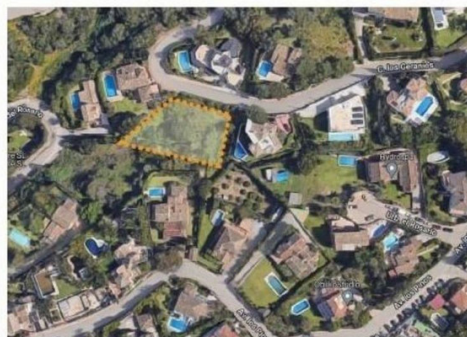

IMMOTROPICAL

REAL ESTATE COSTA TROPICAL

www.immotropical.com

Grond te koop

El Rosario, Costa del Sol, Spanje

ID#: 241352

ESTUDIO PARCELA 1

SUPERFICIE:.....	1.275m2
CONSTRUCCIÓN	CALIFICACIÓN: U.E.-4 VIV. UNIFAMILIAR EXENTA
PREVISTA:.....	EDIFICABILIDAD: 0,30m2t/m2=382,50m2
	PARCELA MÍNIMA: 1.000m2 OCUPACIÓN: 25%
	ALTURA DE EDIFICACIÓN: PB+1

Beschrijving:

Residential Plot, El Rosario, Costa del Sol. Garden/Plot 1275 m². Setting : Close To Shops, Close To Schools, Urbanisation. Orientation : South West. Views : Sea. Category : Bargain.

• Slaapkamers: 0 | • Badkamers: 0 | • Grond: 1,275 m² | • Oriëntatie: Zuidwest | • view_type: Zee