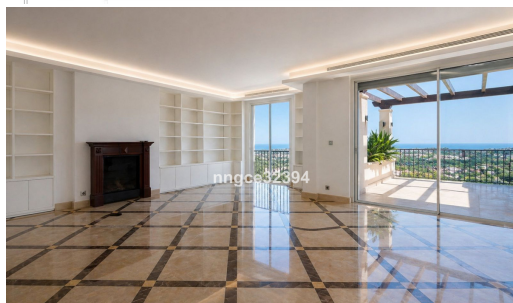

**IMMOTROPICAL**

REAL ESTATE COSTA TROPICAL

— [www.immotropical.com](http://www.immotropical.com) —

ID#: 239195

**Description:**

Licence Touristique | Penthouse Duplex | Vues Panoramiques sur la Mer | Ascenseur Privatif | Solarium sur le Toit Une rare résidence suspendue de style Hollywood Hills dans le prestigieux Benahavís, juste au-dessus de San Pedro — offrant intimité, sécurité, vues panoramiques et luxe exceptionnel à seulement 10 minutes de la plage. Réparti sur 3 niveaux avec escalier intérieur privé et ascenseur intérieur privatif, ce superbe pent...