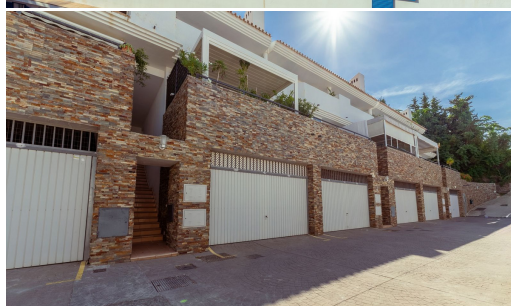

### Description:

Spacieuse maison mitoyenne avec vue sur la mer à 700 m de la plage. Torremuelle, Benalmádena. Cette maison se distingue par son excellent état de conservation et ses détails de qualité. Elle dispose d'une double orientation, la principale étant sud-ouest, et de magnifiques vues sur la Méditerranée depuis les étages supérieurs. Elle se répartit sur 4 niveaux : Sous-sol (56m<sup>2</sup>) : Un grand espace pouvant accueillir confortablement...

• **Chambres:** 3 | • **Salles de bain:** 3 | • **Construit:** 177 m<sup>2</sup> | • **Orientation:** Sud-Ouest | • **view\_type:** Mer

**Général:** Climatisation, Proche des écoles, Près de la mer, Bon état, Feu ouvert, Garde-robes encastrées, Cuisine entièrement équipée, Meublé (option), Garage, Jardin (Commun), Complexe fermé, Proximité des transports, Parking couvert, Parking plus d'un, Parking souterrain, Piscine communautaire, Pré-installé A / C, Terrasse privée, Cave, Urbanisation