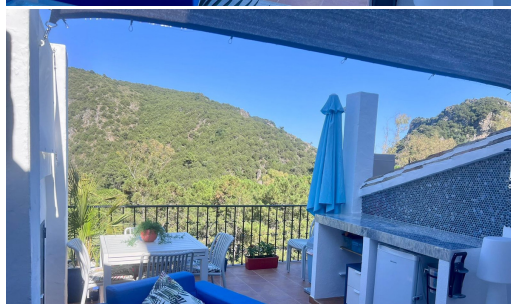

IMMOTROPICAL

REAL ESTATE COSTA TROPICAL

www.immotropical.com

Appartement à vendre

Benahavís, Costa del Sol, Espagne

ID#: 241958

Description:

Charming Studio Duplex with Private Roof Terrace & Panoramic Views - La Pacheca, Benahavís A unique opportunity to own a beautifully renovated studio apartment in the heart of the picturesque village of Benahavís. This delightful studio offers a peaceful setting with stunning panoramic views over the surrounding forest, mountains and the white village of La Pacheca. From the property you can also enjoy views of a traditional Andalusia...

• **Chambres:** 0 | • **Salles de bain:** 1 | • **Construit:** 43 m² | • **Terrasse:** 25 m² | • **Orientation:** Est | • **view_type:** Campagne, Binnenplaats, Forêt, Jardin, Montagne, Panoramique

Général: Climatisation, Piscine pour enfants, Près du golf, Etat excellent, Terrasse couverte, Stores électriques, Garde-robes encastrées, Cuisine entièrement équipée, Meublé, Jardin (Commun), Complexe fermé, Pueblo de montagne, Proximité des transports, Parking rue, Piscine communautaire, Terrasse privée, Récemment rénové,