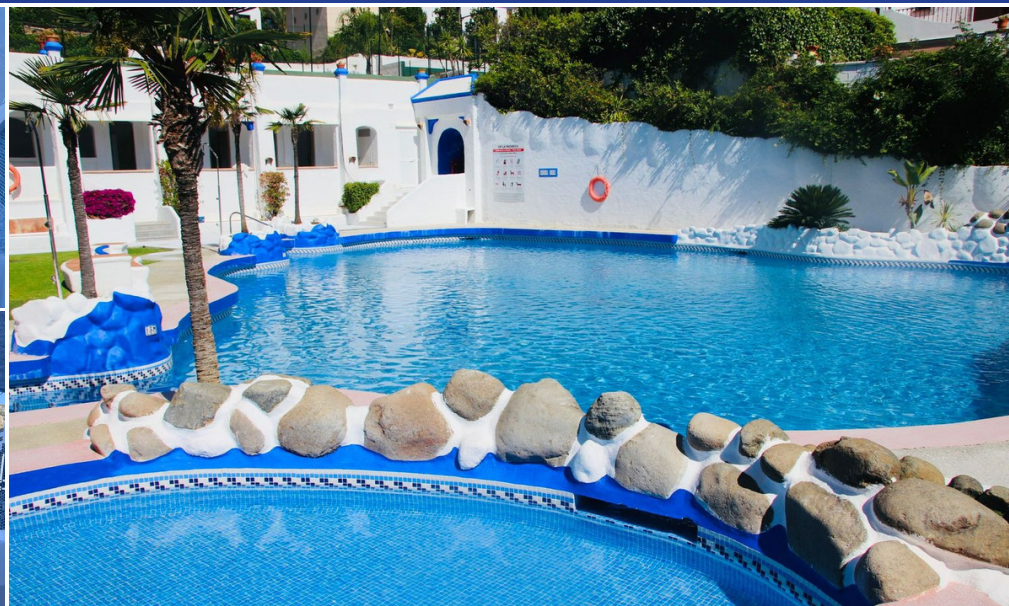

IMMOTROPICAL

REAL ESTATE COSTA TROPICAL

www.immotropical.com

Appartement à vendre

Benahavís, Costa del Sol, Espagne

ID#: 241958

Description:

Charming Studio Duplex with Private Roof Terrace & Panoramic Views - La Pacheca, Benahavís A unique opportunity to own a beautifully renovated studio apartment in the heart of the picturesque village of Benahavís. This delightful studio offers a peaceful setting with stunning panoramic views over the surrounding forest, mountains and the white village of La Pacheca. From the property you can also enjoy views of a traditional Andalusia...

• **Chambres:** 0 | • **Salles de bain:** 1 | • **Construit:** 43 m² | • **Terrasse:** 25 m² | • **Orientation:** Est | • **view_type:** Campagne, Binnenplaats, Forêt, Jardin, Montagne, Panoramique

Général: Climatisation, Piscine pour enfants, Près du golf, Etat excellent, Terrasse couverte, Stores électriques, Garde-robes encastrées, Cuisine entièrement équipée, Meublé, Jardin (Commun), Complexe fermé, Pueblo de montagne, Proximité des transports, Parking rue, Piscine communautaire, Terrasse privée, Récemment rénové,