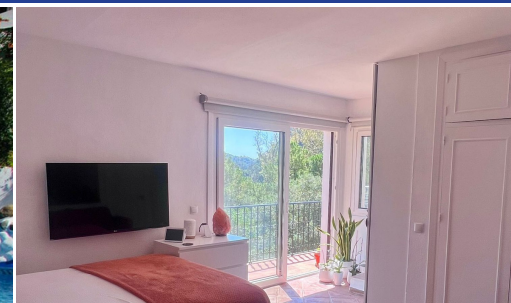

IMMOTROPICAL

REAL ESTATE COSTA TROPICAL

www.immotropical.com

Appartement à vendre

Benahavís, Costa del Sol, Espagne

ID#: 241958

Description:

Charming Studio Duplex with Private Roof Terrace & Panoramic Views - La Pacheca, Benahavís A unique opportunity to own a beautifully renovated studio apartment in the heart of the picturesque village of Benahavís. This delightful studio offers a peaceful setting with stunning panoramic views over the surrounding forest, mountains and the white village of La Pacheca. From the property you can also enjoy views of a traditional Andalusia...

• **Chambres:** 0 | • **Salles de bain:** 1 | • **Construit:** 43 m² | • **Terrasse:** 25 m² | • **Orientation:** Est | • **view_type:** Campagne, Binnenplaats, Forêt, Jardin, Montagne, Panoramique

Général: Climatisation, Piscine pour enfants, Près du golf, Etat excellent, Terrasse couverte, Stores électriques, Garde-robes encastrées, Cuisine entièrement équipée, Meublé, Jardin (Commun), Complexe fermé, Pueblo de montagne, Proximité des transports, Parking rue, Piscine communautaire, Terrasse privée, Récemment rénové,