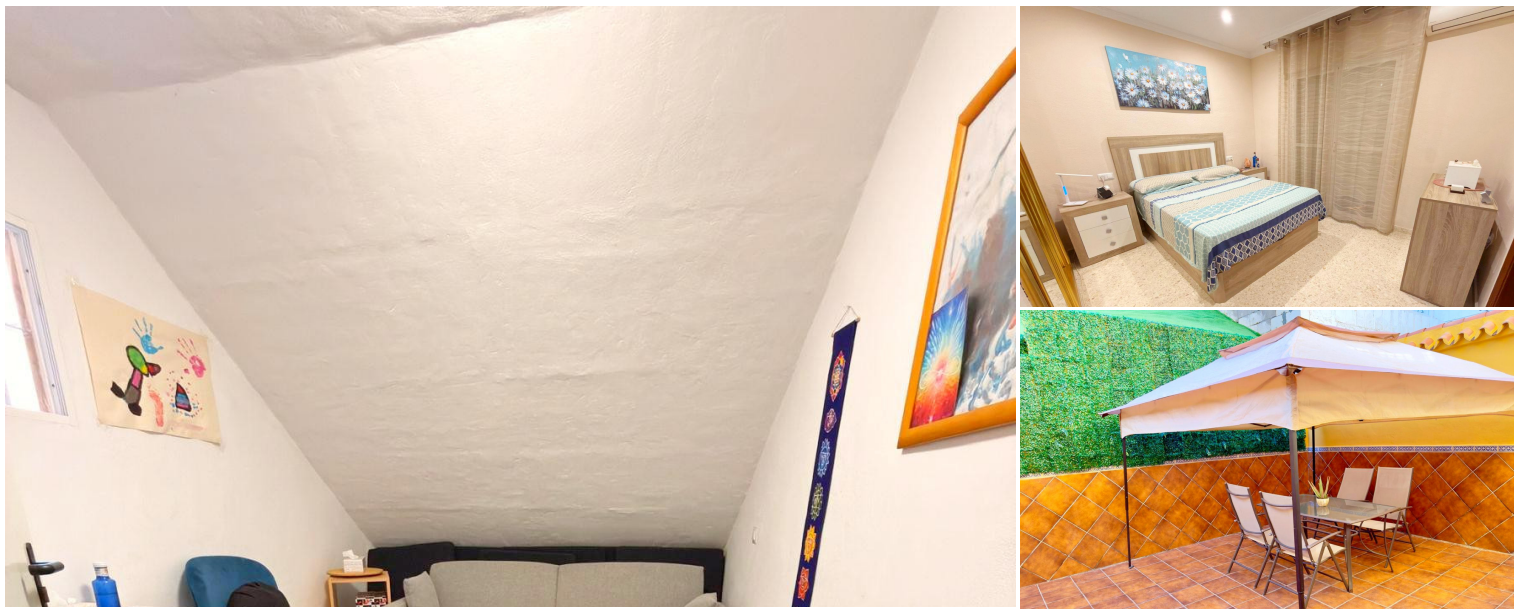

IMMOTROPICAL

REAL ESTATE COSTA TROPICAL

— www.immotropical.com —

Rincón de la Victoria, Costa Tropical, Espagne

ID#: 241431

Description:

En una de las zonas residenciales más cotizadas de La Cala del Moral, a tan solo 600 metros de la playa y con excelente conexión a la autovía a apenas 1 km, International Inmobiliaria presenta esta magnífica vivienda adosada, perfecta para quienes desean disfrutar de la tranquilidad, el confort y la calidad de vida de la Costa del Sol. Una propiedad con gran potencial tanto como residencia habitual para familias como inversión destinada a...

• **Chambres:** 4 | • **Salles de bain:** 4 | • **Construit:** 245 m² |

Général: Climatisation, Centrale verwarming, Bon état, Terrasse couverte, Garage, Jardin (Privée), Cave

€525,000