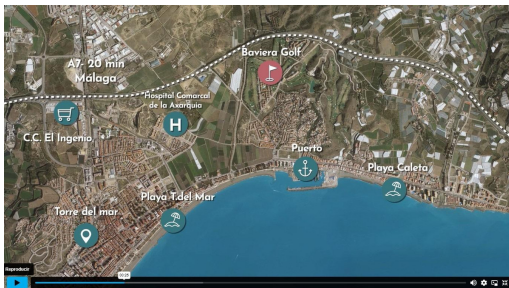

IMMOTROPICAL

REAL ESTATE COSTA TROPICAL

www.immotropical.com

Terrain à vendre

Vélez-Málaga, Costa Tropical, Espagne

ID#: 241426

Description:

PARCELA BAVIERA GOLF - PLAYA..Ubicada en Baviera Golf (Vélez-Málaga), dispone de una Edificabilidad de 21.735 m² y ocupa una superficie de 16.295 m² Forma parte de un sector de Alto nivel, junto al Campo de Golf Baviera, donde está proyectada la próxima construcción de 900 viviendas, la mayor parte viviendas unifamiliares con jardín privado..Situada a 500 metros de Caleta de Vélez, famosa por su Puerto Deportivo y magníficas playas, ...