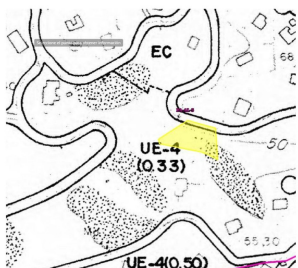

IMMOTROPICAL

REAL ESTATE COSTA TROPICAL

www.immotropical.com

Terrain à vendre

El Rosario, Costa del Sol, Espagne

ID#: 241352

ESTUDIO PARCELA 1

SUPERFICIE:.....	1.275m2
CONSTRUCCIÓN	CALIFICACIÓN: U.E.-4 VIV. UNIFAMILIAR EXENTA
PREVISTA:.....	EDIFICABILIDAD: 0,30m2t/m2s=382,50m2
	PARCELA MÍNIMA: 1.000m2 OCUPACIÓN: 25%
	ALTURA DE EDIFICACIÓN: PB+1

Description:

Residential Plot, El Rosario, Costa del Sol. Garden/Plot 1275 m². Setting : Close To Shops, Close To Schools, Urbanisation. Orientation : South West. Views : Sea. Category : Bargain.

• **Chambres:** 0 | • **Salles de bain:** 0 | • **Terrain:** 1,275 m² | • **Orientation:** Sud-Ouest | • **view_type:** Mer