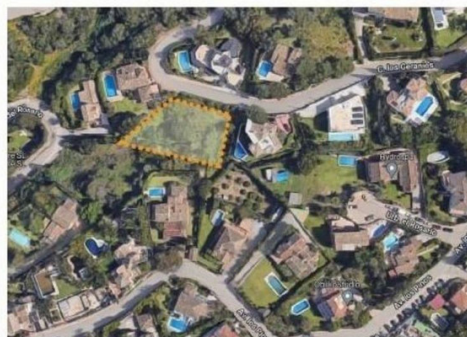

IMMOTROPICAL

REAL ESTATE COSTA TROPICAL

www.immotropical.com

Terrain à vendre

El Rosario, Costa del Sol, Espagne

ID#: 241352

ESTUDIO PARCELA 1

SUPERFICIE:.....	1.275m2
CONSTRUCCIÓN	CALIFICACIÓN: U.E.-4 VIV. UNIFAMILIAR EXENTA
PREVISTA:.....	EDIFICABILIDAD: 0,30m2t/m2s=382,50m2
	PARCELA MÍNIMA: 1.000m2 OCUPACIÓN: 25%
	ALTURA DE EDIFICACIÓN: PB+1

Description:

Residential Plot, El Rosario, Costa del Sol. Garden/Plot 1275 m². Setting : Close To Shops, Close To Schools, Urbanisation. Orientation : South West. Views : Sea. Category : Bargain.

• **Chambres:** 0 | • **Salles de bain:** 0 | • **Terrain:** 1,275 m² | • **Orientation:** Sud-Ouest | • **view_type:** Mer