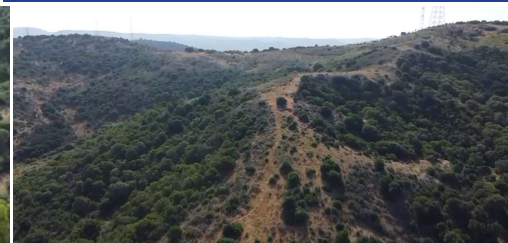

IMMOTROPICAL

REAL ESTATE COSTA TROPICAL

— www.immotropical.com —

ID#: 240679

Description:

Land, San Martín de Tesorillo, Costa del Sol. Garden/Plot 66548 m². Setting : Country, Close To Forest. Orientation : North, East, South, West. Views : Mountain, Country, Panoramic. Category : Bargain, Investment.

• **Chambres:** 0 | • **Salles de bain:** 0 | • **Terrain:** 66,548 m² | • **Orientation:** Est, Nord, Sud, Ouest | • **view_type:** Campagne, Montagne, Panoramique

Général: Bonne affaire, Près de la forêt