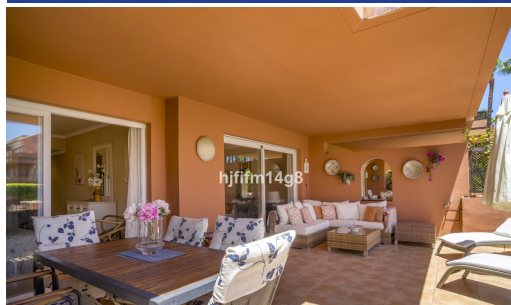

IMMOTROPICAL

REAL ESTATE COSTA TROPICAL

— www.immotropical.com —

Appartement à vendre

Puerto Banús, Costa del Sol, Espagne

ID#: 240302

Description:

Découvrez cet appartement d'angle au rez-de-chaussée, idéalement situé dans le prestigieux El Embrujo Playa, l'une des communautés les plus prisées en bord de mer près de Puerto Banús. Parfaitement positionné entre Puerto Banús et San Pedro de Alcántara, ce bien jouit d'un cadre exceptionnel, à quelques pas de la plage, de la promenade maritime, de clubs de plage exclusifs, de restaurants et de toutes les commodités...

• **Chambres:** 2 | • **Salles de bain:** 2 | • **Construit:** 133 m² | • **view_type:** Jardin, Piscine

Général: Près du port, Près de la mer, Terrasse couverte, Gardes-robres encastrées, Jardin (Commun), Complexe fermé, Cuisine partiellement équipée, Parking privé, Piscine communautaire, Terrasse privée, Sécurité 24/24, Cave