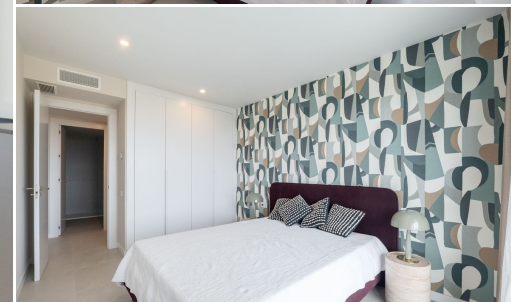

IMMOTROPICAL

REAL ESTATE COSTA TROPICAL

— www.immotropical.com —

Penthouse à vendre

Selwo, Costa del Sol, Espagne

ID#: 239860

Description:

Contemporary Duplex Apartment in Libella with Panoramic Coastal Views Located within the new Libella development in Estepona, this contemporary duplex apartment combines modern architecture, panoramic views over the coastline and access to a wide range of resident amenities in a peaceful residential setting surrounded by nature. The complex is positioned close to Selwo Aventura and La Resina Golf, while remaining within easy reach of the beach...

• **Chambres:** 2 | • **Salles de bain:** 3 | • **Construit:** 110 m² | • **Terrasse:** 34 m² | • **Orientation:** Sud, Sud-Est | • **view_type:** Jardin, Panoramique, Piscine, Mer

Général: Climatisation, Etat excellent, Terrasse couverte, Interphone, Gardes-robes encastrées, Meublé, Jardin (Commun), Complexe fermé, Cuisine partiellement équipée, Proximité des transports, Parking souterrain, Piscine communautaire, Piscine chauffée, Piscine intérieure, Terrasse privée, Sécurité 24/24, Chauffage au sol, Urbanisation

€870,000