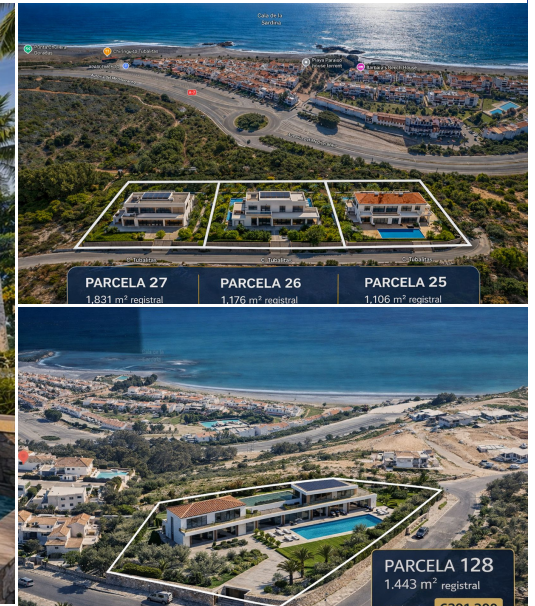

IMMOTROPICAL

REAL ESTATE COSTA TROPICAL

www.immotropical.com

Terrain à vendre

Manilva, Costa del Sol, Espagne

ID#: 237797

Description:

La Paloma Private Plot Collection | 7 terrains pour villas avec potentiel de vues mer et acquisition flexible en portefeuille Détenue sous une structure de propriété unique, cette collection privée de 7 terrains à bâtir pour villas à La Paloma offre une opportunité rare de contrôler une position résidentielle significative dans l'un des enclaves côtiers les plus calmes, les plus surélevés et les moins denses de cette partie ...

• **Chambres:** 0 | • **Salles de bain:** 0 | • **Construit:** 3,177 m² | • **Orientation:** Sud, Sud-Ouest | • **view_type:** Plage, Jardin, Montagne, Piscine, Mer

Général: Climatisation, Centrale verwarming, Proche des écoles, Proche de la ville, Etat excellent, Terrasse couverte, Stores électriques, Meublé (option), Jardin (Privée), Piscine chauffée, Piscine privée, Terrasse privée, Sécurité 24/24, Urbanisation