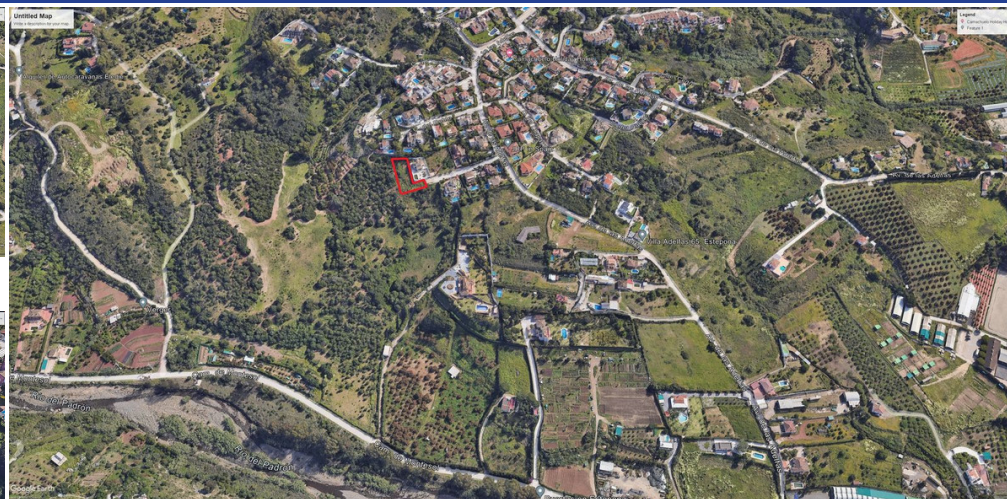

IMMOTROPICAL

REAL ESTATE COSTA TROPICAL

— www.immotropical.com —

Terrain à vendre

Estepona, Costa del Sol, Espagne

ID#: 187139

Description:

Beau terrain résidentiel au bout d'une route (cul-de-sac) à Puerto Romano. Le terrain est très ouvert et plat avec une vue panoramique sur le paysage. L'orientation est sud-ouest avec un ensoleillement quasi permanent sur la future propriété.

• **Chambres:** 0 | • **Salles de bain:** 0 | • **Terrain:** 700 m² | • **Orientation:** Sud-Ouest, Ouest | • **view_type:** Forêt, Montagne, Panoramique

Général: Bon état

€149,000