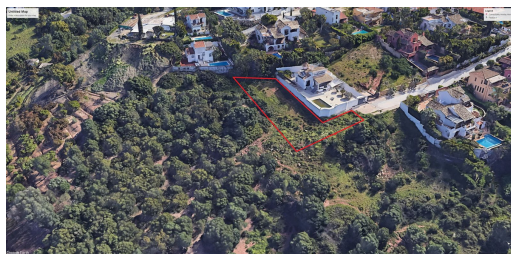

IMMOTROPICAL

REAL ESTATE COSTA TROPICAL

— www.immotropical.com —

Terrain à vendre

Estepona, Costa del Sol, Espagne

ID#: 187139

Description:

Beau terrain résidentiel au bout d'une route (cul-de-sac) à Puerto Romano. Le terrain est très ouvert et plat avec une vue panoramique sur le paysage. L'orientation est sud-ouest avec un ensoleillement quasi permanent sur la future propriété.

• **Chambres:** 0 | • **Salles de bain:** 0 | • **Terrain:** 700 m² | • **Orientation:** Sud-Ouest, Ouest | • **view_type:** Forêt, Montagne, Panoramique

Général: Bon état

€149,000