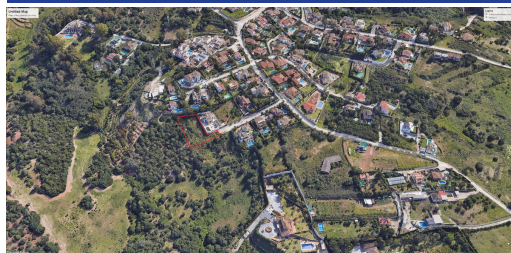

IMMOTROPICAL

REAL ESTATE COSTA TROPICAL

— www.immotropical.com —

Terrain à vendre

Estepona, Costa del Sol, Espagne

ID#: 187139

Description:

Beau terrain résidentiel au bout d'une route (cul-de-sac) à Puerto Romano. Le terrain est très ouvert et plat avec une vue panoramique sur le paysage. L'orientation est sud-ouest avec un ensoleillement quasi permanent sur la future propriété.

• **Chambres:** 0 | • **Salles de bain:** 0 | • **Terrain:** 700 m² | • **Orientation:** Sud-Ouest, Ouest | • **view_type:** Forêt, Montagne, Panoramique

Général: Bon état

€149,000