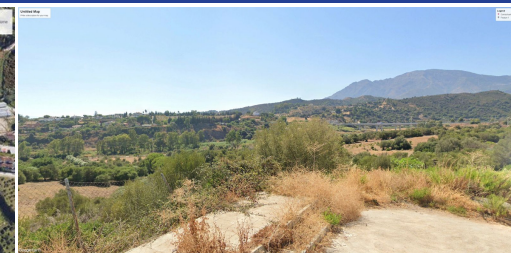

IMMOTROPICAL

REAL ESTATE COSTA TROPICAL

— www.immotropical.com —

Terrain à vendre

Estepona, Costa del Sol, Espagne

ID#: 187139

Description:

Beau terrain résidentiel au bout d'une route (cul-de-sac) à Puerto Romano. Le terrain est très ouvert et plat avec une vue panoramique sur le paysage. L'orientation est sud-ouest avec un ensoleillement quasi permanent sur la future propriété.

• **Chambres:** 0 | • **Salles de bain:** 0 | • **Terrain:** 700 m² | • **Orientation:** Sud-Ouest, Ouest | • **view_type:** Forêt, Montagne, Panoramique

Général: Bon état

€149,000